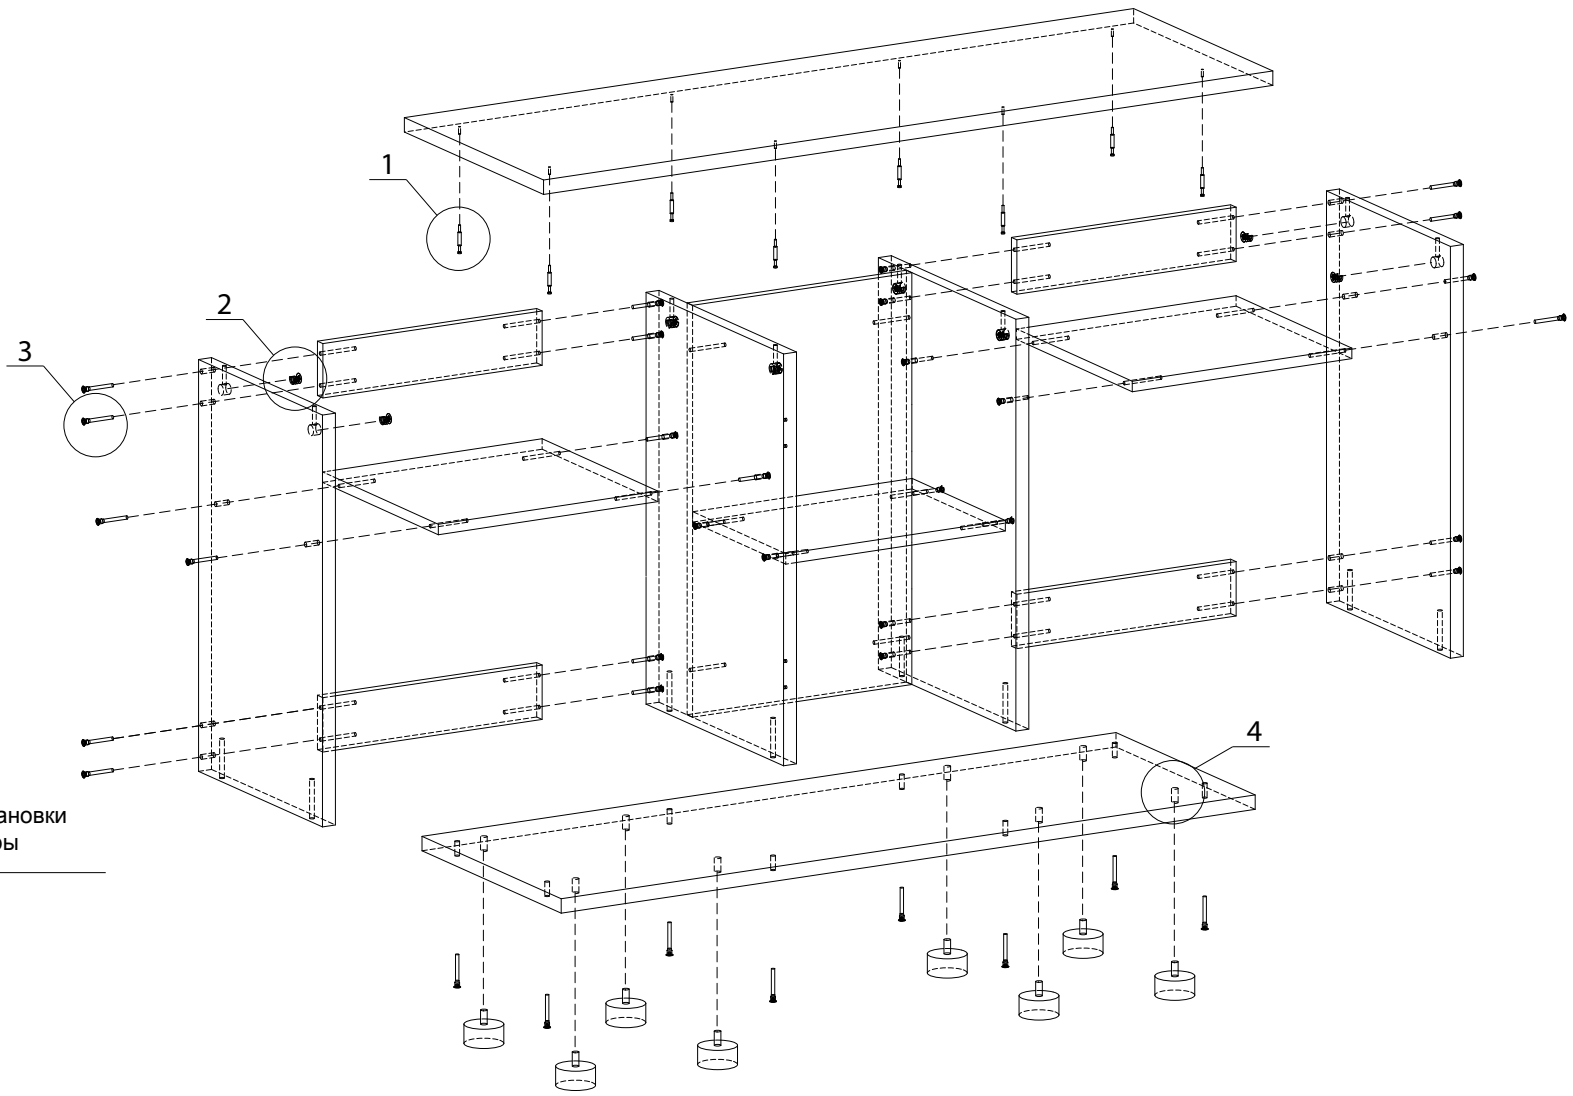

Схема сборки тумбочки 1220 X 410

Отверстие для установки регулируемой опоры